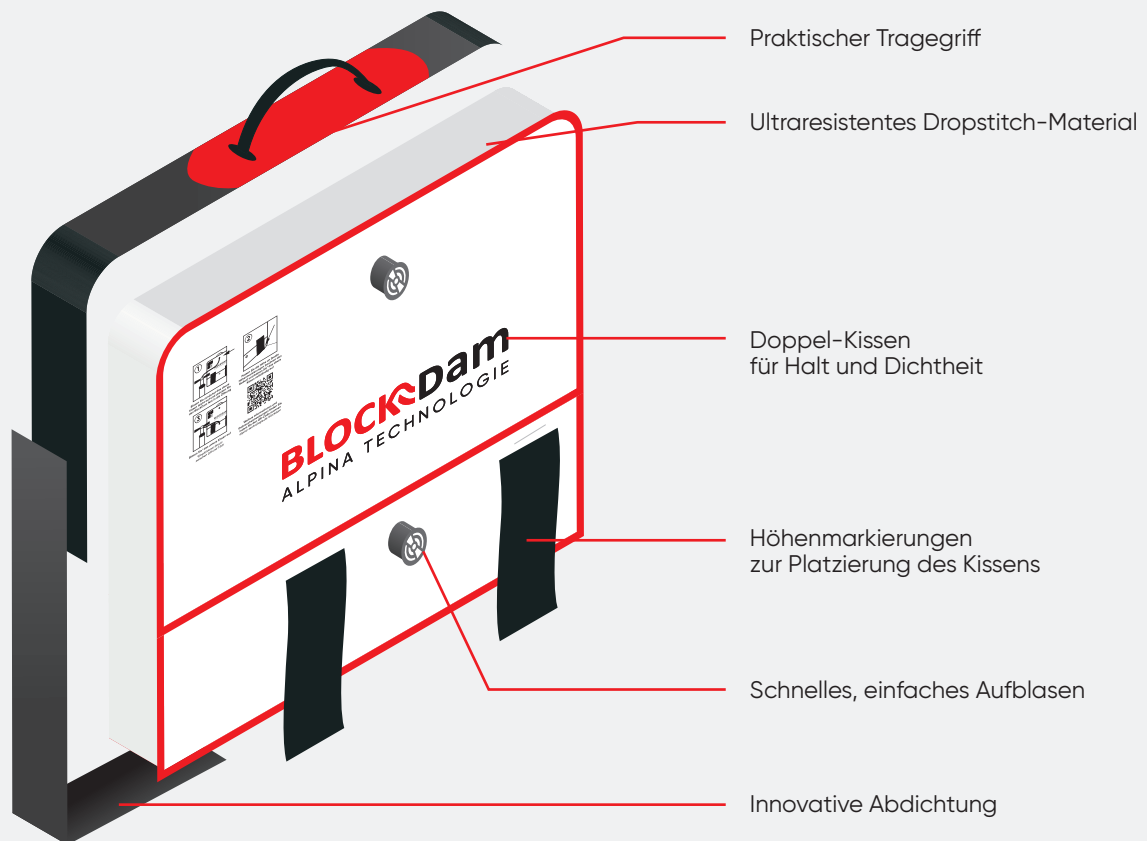

ALPINA

TECHNOLOGIE

BlockDam
Aufblasbarer Schutz vor Überschwemmungen

BlockDam Aufblasbarer Schutz vor Überschwemmungen

Vorteile

- Fertigung nach Maß für optimale Anpassung an alle Öffnungen
- Keine Umbaumaßnahmen, Keine Schäden an Gebäuden
- Schnelles Aufblasen – Zwischen 60 und 240 Sekunden je nach Größe
- Platzsparende Lagerung, Geringes Packmaß
- Patentierte Schutzvorrichtung, Auf dem Markt einzigartige Technologie

Merkmale BlockDam

Breite
Nach Maß
an Ihre Öffnung
angepasst

Höhe
80 cm

Pumpe
manuell
oder elektrisch

Anwendungsbeispiele

Garagentor

Fenstertür

Tür